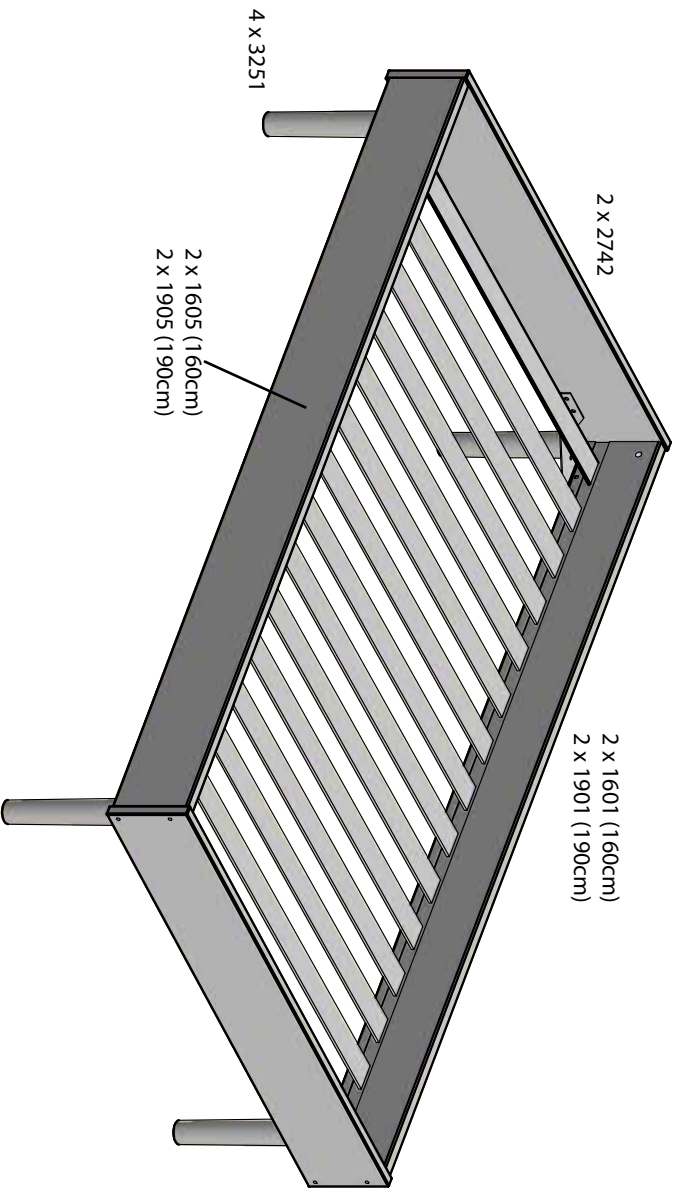

- Seng
- Bett
- Bed

- Lit
- Nødvendigt værktøj
- Tools required
- Benötigtes Werkzeug
- Outils nécessaires

8 x 3004	16 x 3142	4 x 3220	8 x 3108	8 x 3101	1 x 3102	12/18 x 3111	1 x 3003

1

**DK: Råd om vedligeholdelse:** Tør af med en fugtig klud. Evt. større pletter fjernes med en fugtig svamp med sæbe. Undgå opløsningsmidler. Skruer og bolte efterspændes med jævne mellemrum.

2

3

4