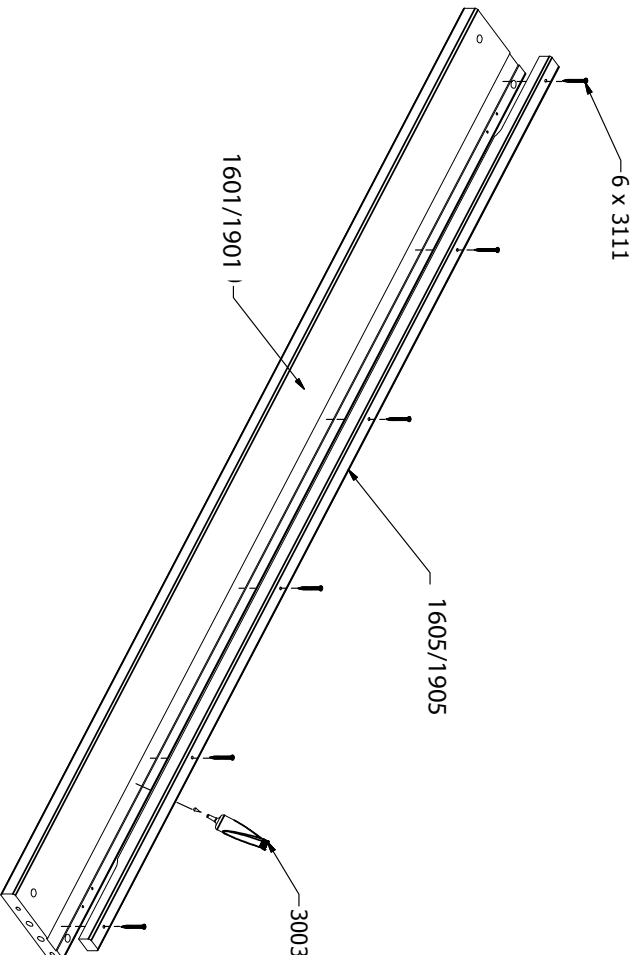

- Seng
- Bett
- Bed

- Lit
- Nødvendigt værktøj
- Tools required
- Benötigtes Werkzeug
- Outils nécessaires

8 x 3004	16 x 3142	4 x 3220	8 x 3108	8 x 3101	1 x 3102	12/18 x 3111	1 x 3003

1

**DK: Råd om vedligeholdelse:** Tør af med en fugtig klud. Evt. større pletter fjernes med en fugtig svamp med sæbe. Undgå opløsningsmidler. Skruer og bolte efterspændes med jævne mellemrum.

2

3

4