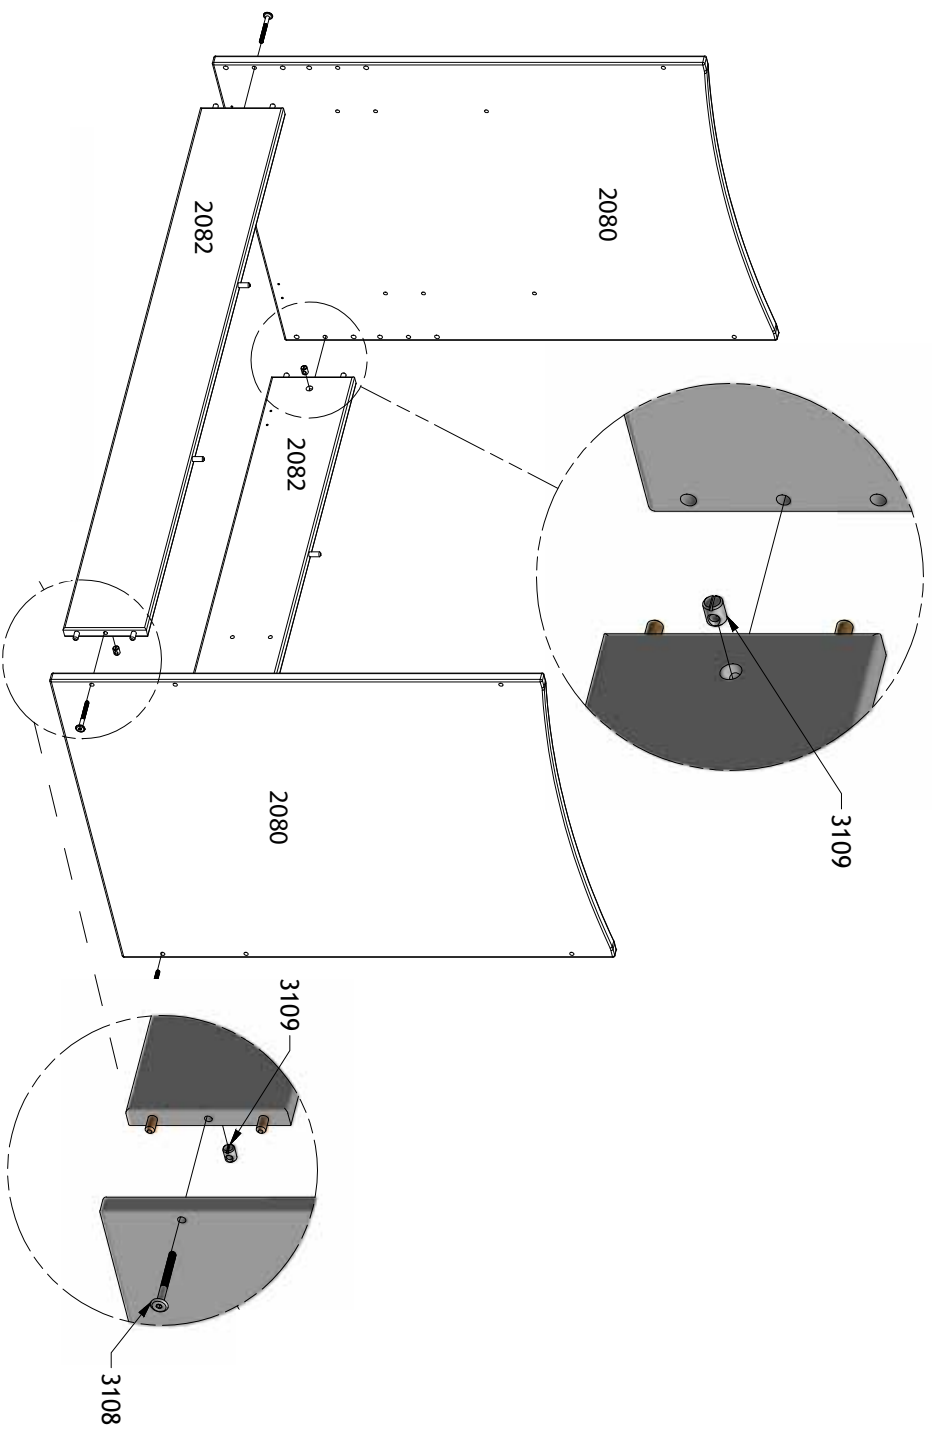

- Baby vugge
- Baby Wiege
- Baby crib
- Berceau de bébé

1 x 3102	
8 x 3108	
14 x 3001	
4 x 3185	
8 x 3109	
4 x 3156	
12 x 3142	

1

2

ONLY
80%

3109

3108

4

3185

Sovehøjde
Sleeping height
Schlafhöhe
Sélection de la hauteur du sommier

2083

5

FULL
100%

3156

2083