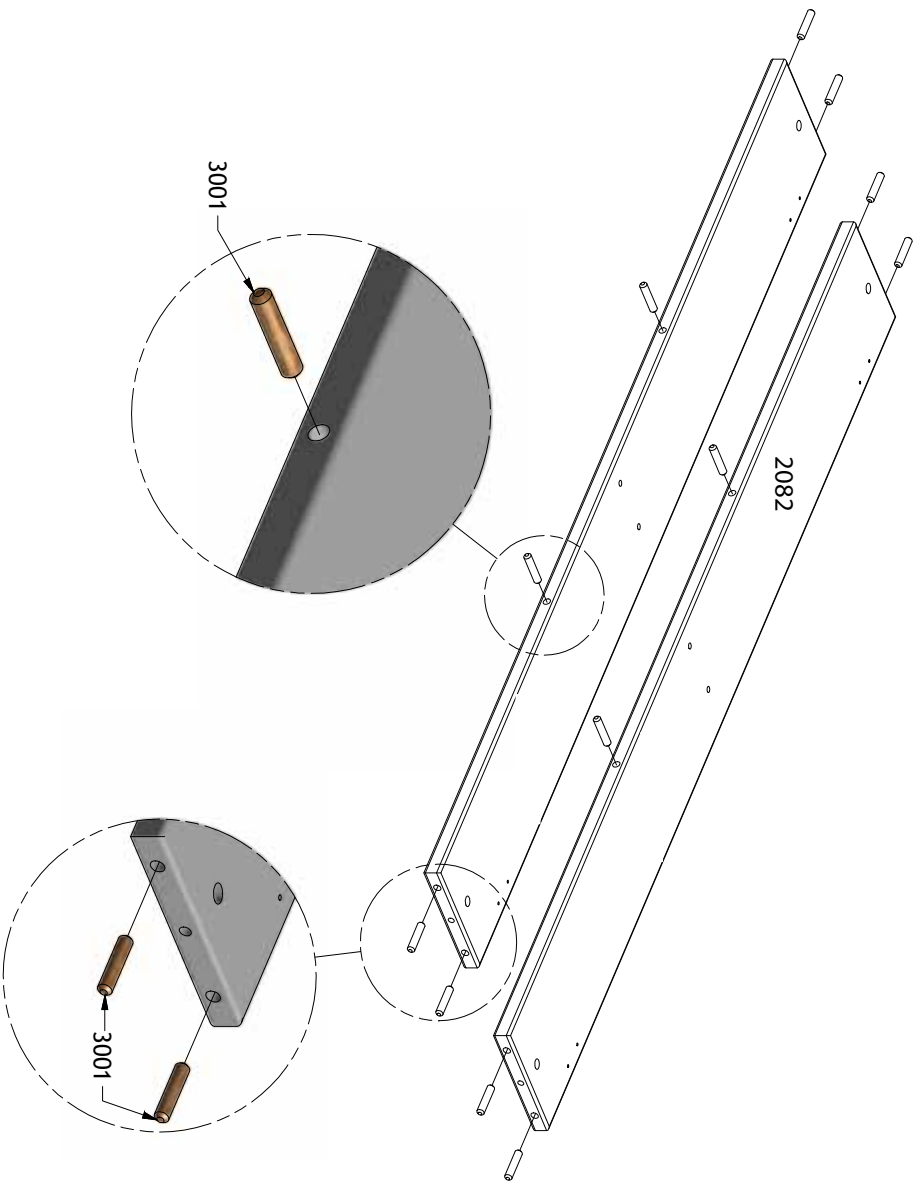

- Baby vugge
- Baby Wiege
- Baby crib
- Berceau de bébé

1 x 3102	
8 x 3108	
14 x 3001	
4 x 3185	
8 x 3109	
4 x 3156	
12 x 3142	

1

2

ONLY
80%

3109

3108

4

3185

Sovehøjde
Sleeping height
Schlafhöhe
Sélection de la hauteur du sommier

2083

5

FULL
100%

3156

2083