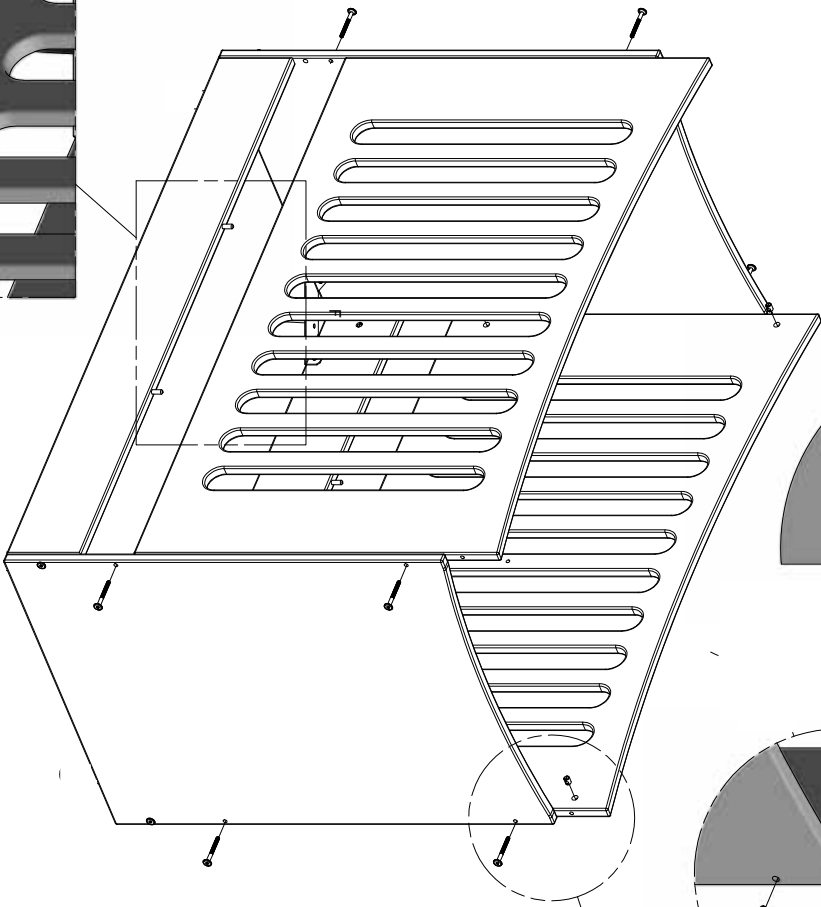

- Baby vugge
- Baby Wiege
- Baby crib
- Berceau de bébé

1 x 3102	
8 x 3108	
14 x 3001	
4 x 3185	
8 x 3109	
4 x 3156	
12 x 3142	

1

2

ONLY
80%

3109

3108

4

3185

Sovehøjde
Sleeping height
Schlafhöhe
Sélection de la hauteur du sommier

2083

5

FULL
100%

3156

2083