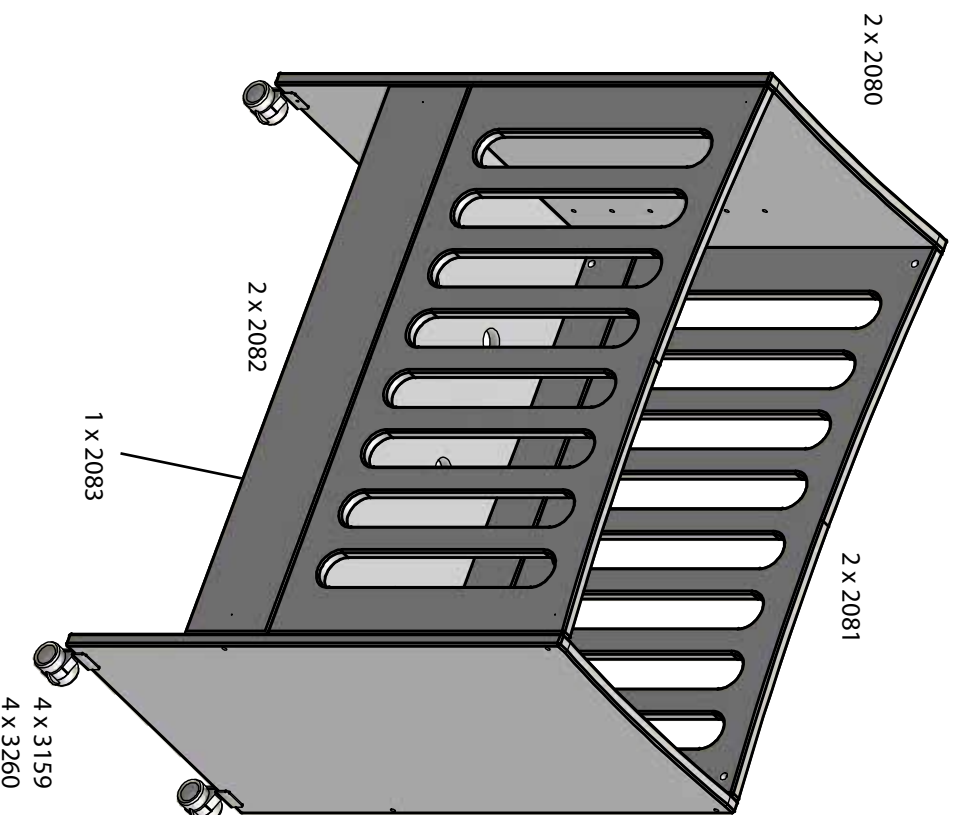

- Baby vugge
- Baby Wiege
- Baby crib
- Berceau de bébé

1 x 3102	
8 x 3108	
14 x 3001	
4 x 3185	
8 x 3109	
4 x 3156	
12 x 3142	

1

2

ONLY
80%

3109

3108

4

3185

Sovehøjde
Sleeping height
Schlafhöhe
Sélection de la hauteur du sommier

2083

5

FULL
100%

3156

2083