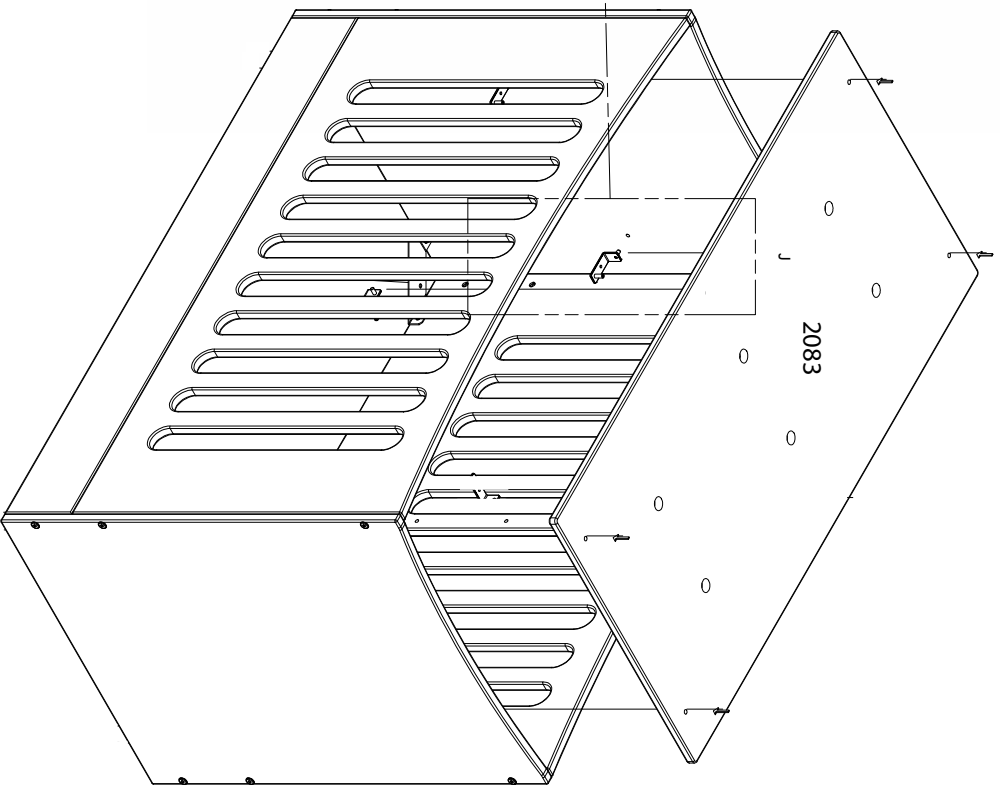

- Baby vugge
- Baby Wiege
- Baby crib
- Berceau de bébé

1 x 3102	
8 x 3108	
14 x 3001	
4 x 3185	
8 x 3109	
4 x 3156	
12 x 3142	

1

2

ONLY
80%

3109

3108

4

3185

Sovehøjde
Sleeping height
Schlafhöhe
Sélection de la hauteur du sommier

2083

5

FULL
100%

3156

2083