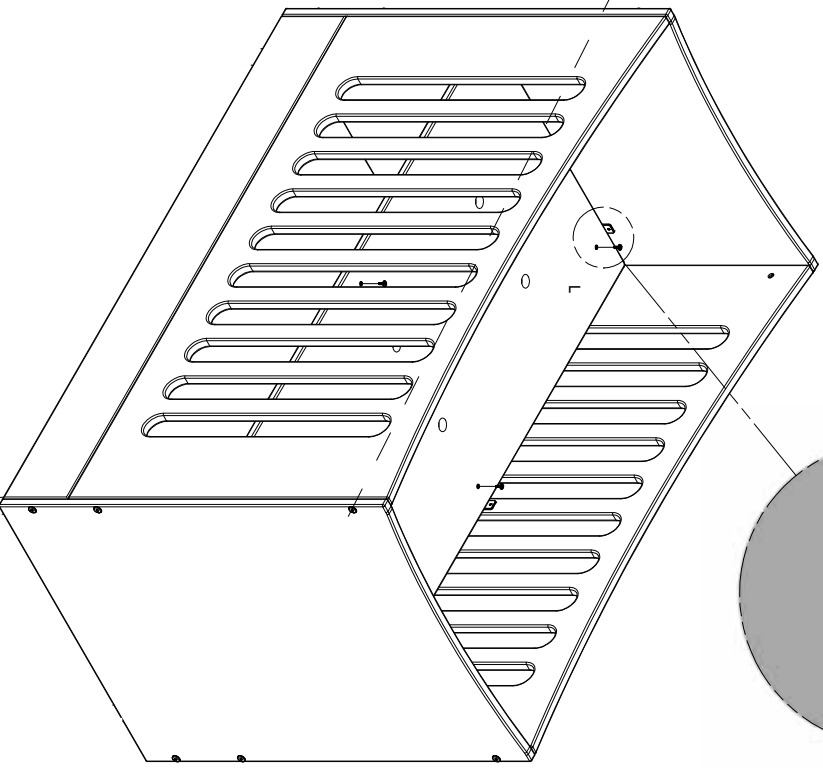

- Baby vugge
- Baby Wiege
- Baby crib
- Berceau de bébé

1 x 3102	
8 x 3108	
14 x 3001	
4 x 3185	
8 x 3109	
4 x 3156	
12 x 3142	

1

2

ONLY
80%

3109

3108

4

3185

Sovehøjde
Sleeping height
Schlafhöhe
Sélection de la hauteur du sommier

2083

5

FULL
100%

3156

2083