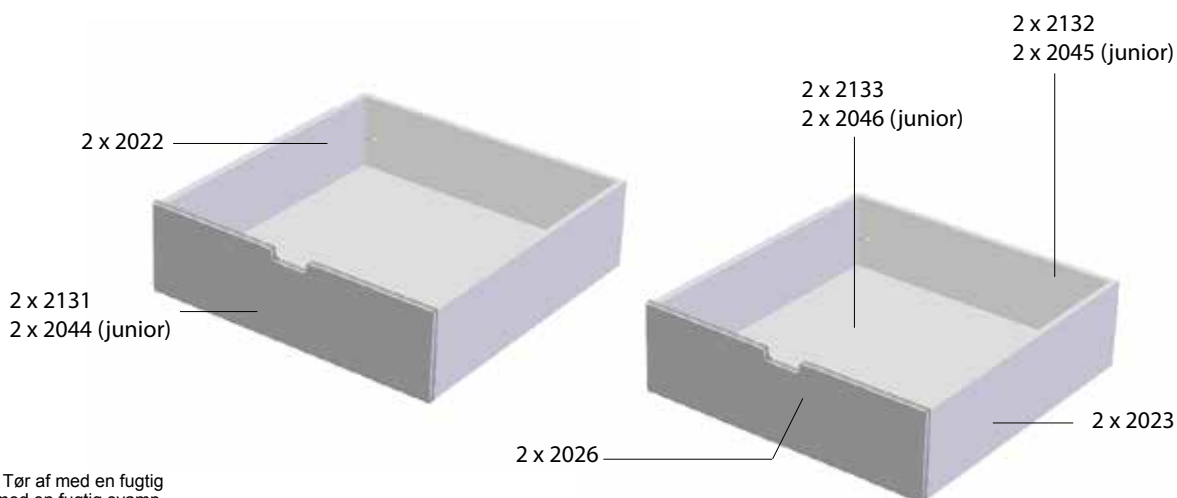

- 2 sengeskuffer
- Pair of drawers
- 2 Schubläden
- 2 tiroirs

DK: Råd om vedligeholdelse: Tør af med en fugtig klud. Evt. større pletter fjernes med en fugtig svamp med sæbe. Undgå opløsningsmidler. Skruer og bolte efterspændes med jævne mellemrum.

200cm

190cm

160cm Junior