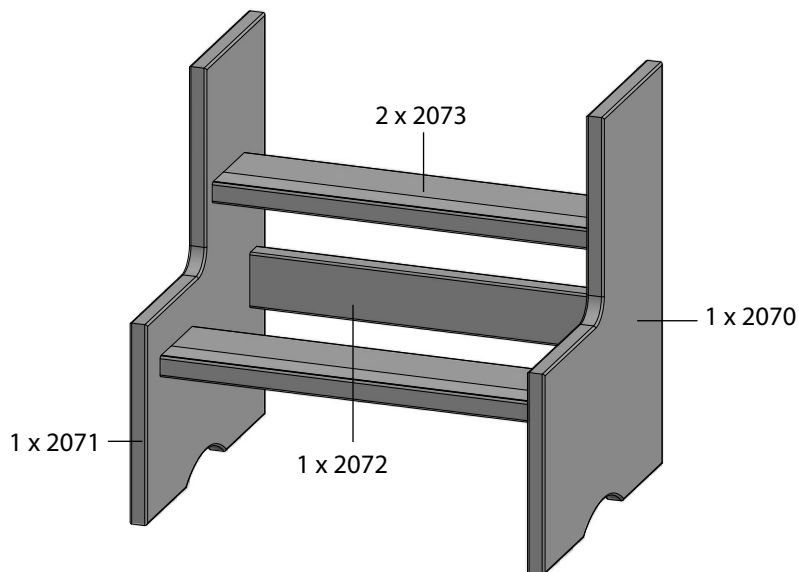

- Junior stige
- Junior ladder
- Junior Leiter
- Junior - échelle

10 x 3005

6 x 3117

6 x 3116

2 x 3177

1 x 3102

1

**DK: Råd om vedligeholdelse:** Tør af med en fugtig klud. Evt. større pletter fjernes med en fugtig svamp med sæbe. Undgå opløsningsmidler. Skruer og bolte efterspændes med jævne mellemrum.