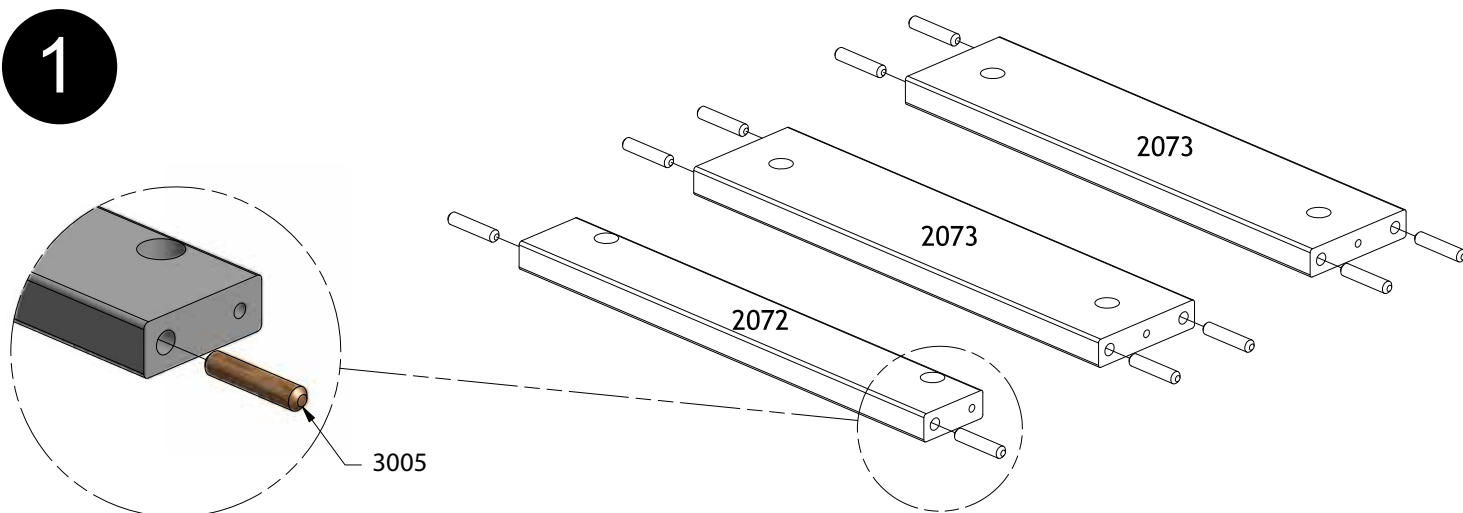

- Junior stige
- Junior ladder
- Junior Leiter
- Junior - échelle

10 x 3005

6 x 3117

6 x 3116

2 x 3177

1 x 3102

1

**DK: Råd om vedligeholdelse:** Tør af med en fugtig klud. Evt. større pletter fjernes med en fugtig svamp med sæbe. Undgå opløsningsmidler. Skruer og bolte efterspændes med jævne mellemrum.